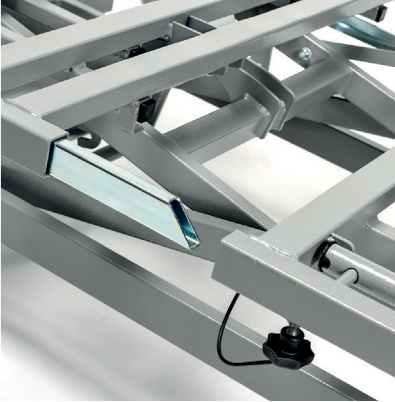

Illico

Elektrisch verstelbaar
verzorgingsbed

VERMEIREN
we care for you

Illico

Comfortabel en praktisch

- Hoogte aanpassing lattenbodemp, 298 mm tot 828 mm
- Volledig elektrisch verstelbaar met de geleverde besturing
- Elektrische verstelling van het hoofdgedeelte
- Elektrische knieknik, het voetengedeelte kan manueel worden aangepast
- Matrasmaat 900 mm x 2000 mm
- Handbediening met vergrendeling functie
- Maximum laadvermogen 170 kg (patiënt en matras)
- Twee paar onrusthekken
- Bedheffer kan links of rechts worden gemonteerd
- Vier zwenkwielen met aparte remmen
- Verschillende voor- en achterpanelen in hout
- Eenvoudige montage en demontage
- Transportset beschikbaar
- 4 afneembare matrashouders

Gebruiksvriendelijke handbediening met vergrendelfuncties

Snelle demontage van de panelen en onrusthekken

Robuuste wielen met vergrendeling

Grote, stervormige, schroeven voor snelle (de)montage van het bedkader

Transportkit op wielen voor eenvoudige opslag

Demontage van het bedframe zonder extra gereedschappen

De bedheffer kan zowel links als rechts van het bedkader geplaatst worden. Het optreksysteem is tevens regelbaar in lengte.

Het voetengedeelte kan manueel verstelt worden in verschillende hoogtes.

Eén enkele druk op de knop om de onrusthekken te verlagen

De bediening is voorzien van een lang snoer zodat deze overal in de buurt van het bed kan worden gebruikt.