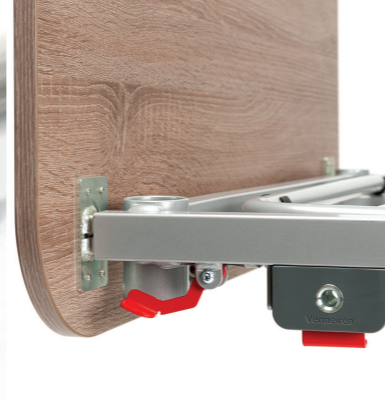

Illico

Elektrisch verstelbaar
verzorgingsbed

VERMEIREN
we care for you

Illico

Comfortabel en praktisch

- Hoogte aanpassing lattenbodemp, 298 mm tot 828 mm
- Volledig elektrisch verstelbaar met de geleverde besturing
- Elektrische verstelling van het hoofdgedeelte
- Elektrische knieknik, het voetengedeelte kan manueel worden aangepast
- Matrasmaat 900 mm x 2000 mm
- Handbediening met vergrendeling functie
- Maximum laadvermogen 170 kg (patiënt en matras)
- Twee paar onrusthekken
- Bedheffer kan links of rechts worden gemonteerd
- Vier zwenkwielen met aparte remmen
- Verschillende voor- en achterpanelen in hout
- Eenvoudige montage en demontage
- Transportset beschikbaar
- 4 afneembare matrashouders

Gebruiksvriendelijke handbediening met vergrendelfuncties

Snelle demontage van de panelen en onrusthekken

Robuuste wielen met vergrendeling

Grote, stervormige, schroeven voor snelle (de)montage van het bedkader

Transportkit op wielen voor eenvoudige opslag

Demontage van het bedframe zonder extra gereedschappen

De bedheffer kan zowel links als rechts van het bedkader geplaatst worden. Het optreksysteem is tevens regelbaar in lengte.

Het voetengedeelte kan manueel verstelt worden in verschillende hoogtes.

Eén enkele druk op de knop om de onrusthekken te verlagen

De bediening is voorzien van een lang snoer zodat deze overal in de buurt van het bed kan worden gebruikt.